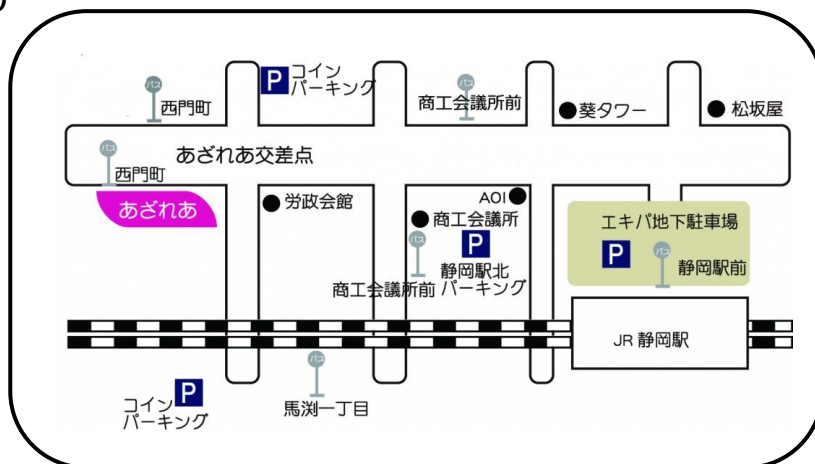

■下記にご記入の上、お申し込み下さい。

※6月15日締切

<b>参加申込書</b>		<b>FAX: 054-203-6841</b>	
所属先・団体名			
参加者ご氏名		参加者ご氏名	
参加者ご氏名		参加者ご氏名	
参加者ご氏名		参加者ご氏名	
住 所			
TEL		FAX	

〈お問い合わせ先〉TEL: 協会事務局 054-203-6833

■開催場所: 静岡県男女共同参画センター「あざれあ」6階大ホール  
 静岡市駿河区馬淵一丁目17番1号

■受付時間: 13:00～13:30

※参加費無料

どなたでもご参加いただけます。

公共交通機関をご利用ください。